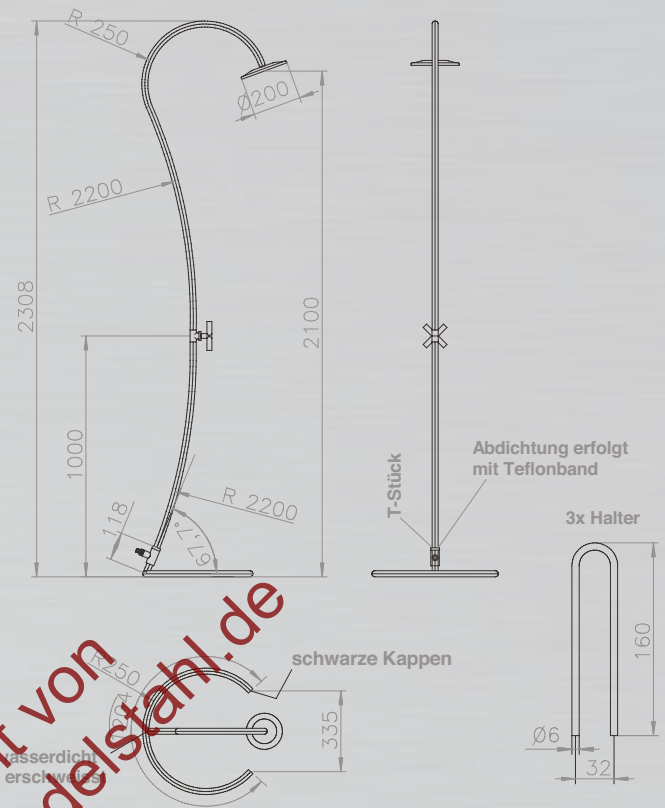

COBRA //

Schnell im Einsatz und ein pfiffiges Design – da freuen sich alle Familienmitglieder auf eine perfekte Erfrischung. Gefertigt aus hochwertigem Edelstahl V2A ist die Gartendusche Cobra schnell aufgebaut und punktet durch ihren flexiblen Einsatz. Der Anschluss erfolgt über einen handelsüblichen Gartenschlauch (Gardena oder ähnliches System). Eine perfekte Erfrischung im Sommer.

PRODUKTINFORMATION COBRA:

Technische Änderungen vorbehalten.

MATERIAL:	Edelstahl V2A
TYP:	Kaltwasser
HÖHE BODEN BIS DUSCHKOPF:	2.100 mm
ARMATUR:	Messing verchromt
DUSCHKOPF:	Kunststoff verchromt
WASSERANSCHLUSS:	Gartenschlauch, Gardena o.ä. System
GEWICHT:	7 kg