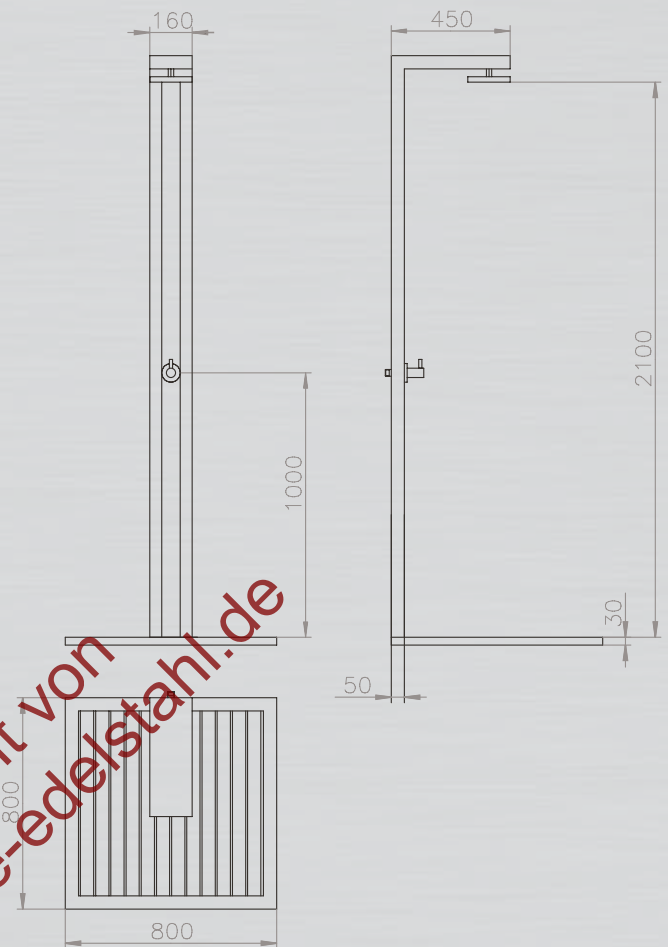

KALTWASSER

ALGARVE //

Erfrischung mit „rainshower-feeling“ im eigenen Garten, dazu ein elegantes Design mit harmonischem Materialmix aus Hartholz und Edelstahl – Sie fühlen sich jeden Tag wie im Urlaub. Die Dusche ALGARVE ist schnell aufgebaut, der Anschluss erfolgt über einen herkömmlichen Gartenschlauchanschluss und die großzügige Bodenplatte schützt vor Schmutz durch Spritzwasser.

ALGARVE

PRODUKTINFORMATIONEN ALGARVE:

Gerne überreicht von
www.gartendusche-edelstahl.de

Technische Änderungen vorbehalten.

MATERIAL:	Edelstahl V2A und witterungsbeständiges Holz
TYP:	Kaltwasser
HÖHE BODEN BIS DUSCHKOPF:	2.100 mm
ARMATUR:	Messing verchromt
WASSERANSCHLUSS:	Gartenschlauch, Gardena o.ä. System
GEWICHT:	24 kg
BODENPLATTE:	Holzrost mit Edelstahlrahmen