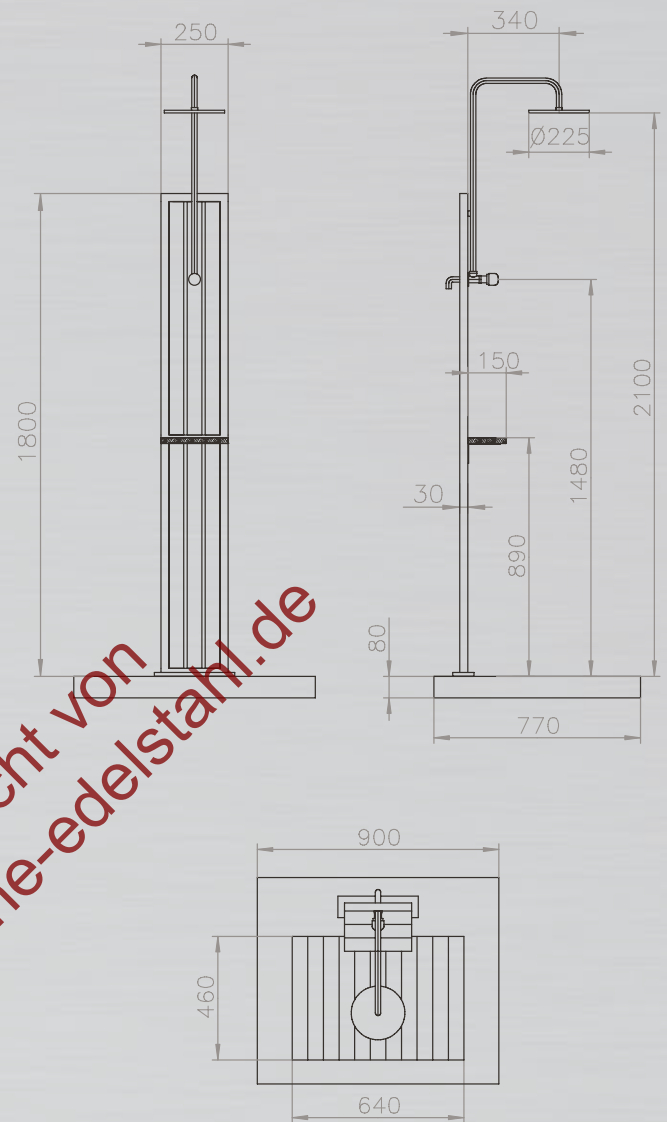

BAHAMA //

Die Eleganz dieser Dusche wird durch die harmonisch aufeinander abgestimmte Materialwahl hervorgehoben. Hochwertiges Hartholz, eingerahmt von glänzendem Edelstahl, gibt dieser Dusche ihren eigenen Charakter. Der große Duschkopf verspricht großen Brausespaß, die integrierte Bodenplatte schützt Ihre Beine und Füße vor unerwünschten Schmutz. Die Bahama wird schnell an den Gartenschlauch angeschlossen (Gardena oder ähnliches System) und ist somit sofort einsatzbereit.

BAHAMA

PRODUKTINFORMATIONEN BAHAMA:

Technische Änderungen vorbehalten.

MATERIAL: Edelstahl V2A und witterungsbeständiges Holz

TYP: Kaltwasser

HÖHE BODEN BIS DUSCHKOPF: 2.100 mm

ARMATUR: Messing verchromt

WASSERANSCHLUSS: Gartenschlauch, Gardena o.ä. System

GEWICHT: 37 kg

BODENPLATTE: Holzrost mit Edelstahlrahmen