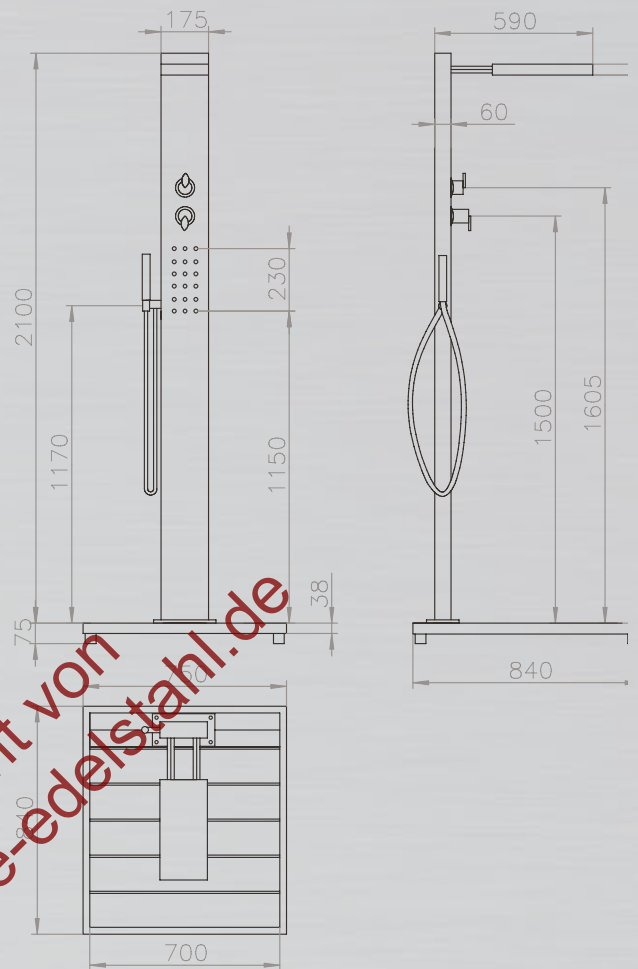

ELBA //

Glänzender Edelstahl(V2A), kombiniert mit einem außergewöhnlichen Design, so präsentiert sich die Dusche Elba als Hingucker in jedem Garten. Außer der Handbrause und Kopfdusche verfügt die Elba über eine zentrale Körperdusche zur individuellen Erfrischung.

Bequem mit einem Einhebelmischer können Sie die Wassertemperatur individuell regeln. Die großzügige Fußplatte aus WPC verhindert das Hochspritzen des Wassers. So bleiben Ihre Füße immer sauber.

ELBA

PRODUKTINFORMATIONEN ELBA:

Gerne überreicht von
www.gartendusche-edelstahl.de

Technische Änderungen vorbehalten.

MATERIAL: Edelstahl V2A, und WPC (Wood Plastic Composite)

TYP: Kalt- & Warmwasser

FUNKTION: Kopf-, Körper- und Handdusche

HÖHE BODEN BIS DUSCHKOPF: 2.000 mm

ARMATUR: Messing verchromt

WASSERANSCHLUSS: Flexschläuche Kalt- und Warmwasser unter der Plattform 2 x 1/2" IG

GEWICHT: 36 kg

BODENPLATTE: WPC Rost mit Edelstahlrahmen