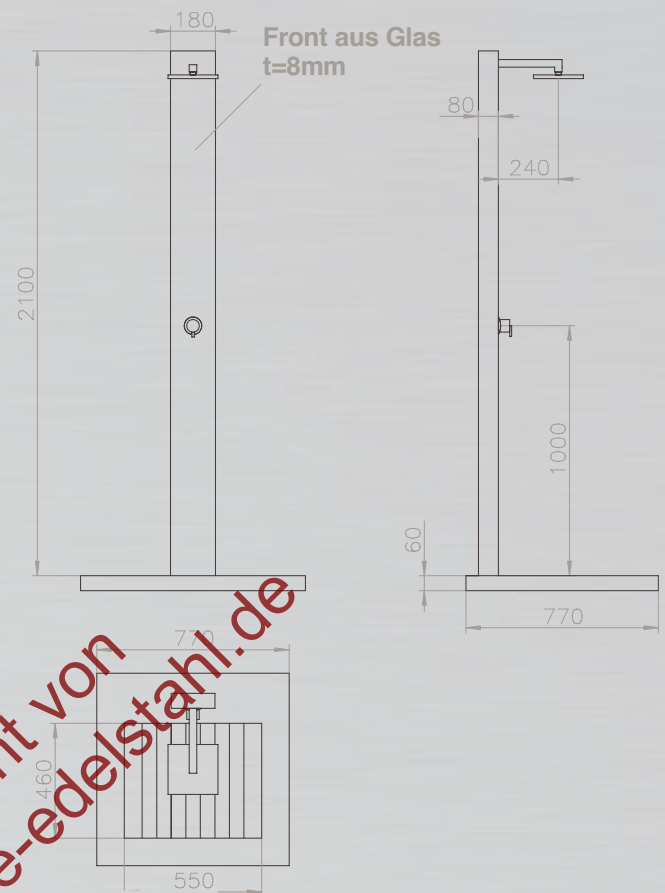

GRENADA //

Erfrischung wie bei einem Sommerregen, dazu ein außergewöhnliches Design – die Gartendusche GRENADA erfrischt den Körper und das Auge. Die Designlinien im 8mm starken Sicherheitsglas ziehen die Blicke an, der verchromte Duschkopf sorgt für ein angenehmes Duschen. Die GRENADA ist schnell einsatzbereit und lässt sich leicht reinigen.

GRENADA

PRODUKTINFORMATIONEN GRENADA:

Technische Änderungen vorbehalten.

MATERIAL: Edelstahl V2A, und witterungsbeständiges Holz oder WPC (Wood Plastic Composite)

TYP: Kaltwasser

HÖHE BODEN BIS DUSCHKOPF: 2.100 mm

ARMATUR: Messing verchromt

WASSERANSCHLUSS: Gartenschlauch, Gardena o.ä. System

GEWICHT: 48 kg

BODENPLATTE: Holz Rost oder WPC mit Edelstahlrahmen