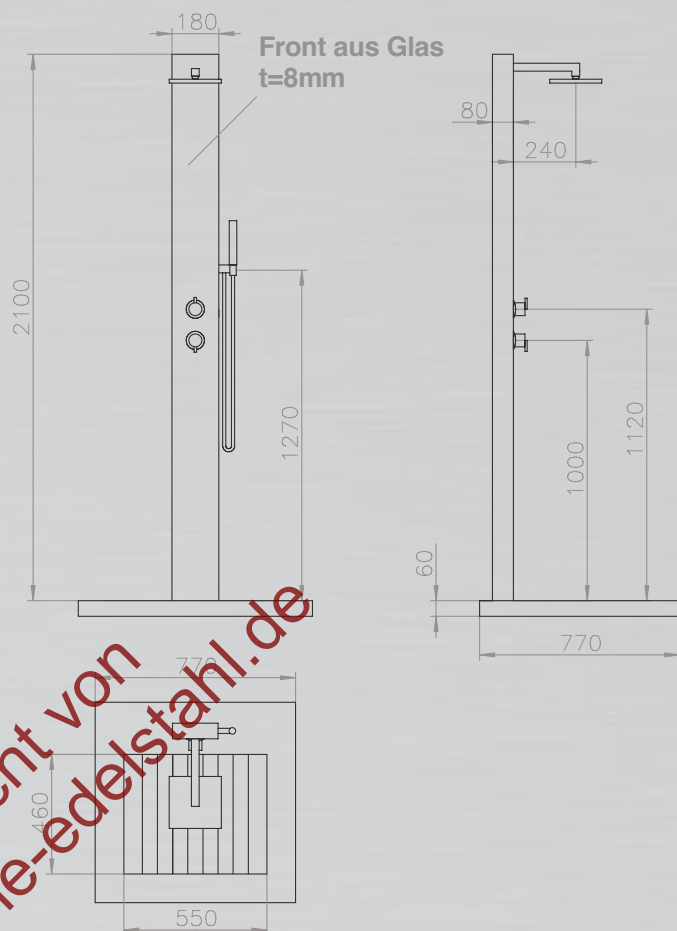

KUBA //

Die Gartendusche KUBA besticht durch Ihre schlichte Eleganz und ihr klares Design. Glänzender Edelstahl in Verbindung mit schwarzem Sicherheitsglas - ein Highlight für alle, die klare Formen lieben. Der verstellbare, verchromte Duschkopf und die Einhebel-Mischbatterie sind weitere Pluspunkte. Pflegeleicht und langlebig - freuen Sie sich auf Ihre Erfrischung in Ihrem Garten.

KUBA

PRODUKTINFORMATIONEN KUBA:

Gerne überreicht von
www.gartendusche-edelstahl.de

Technische Änderungen vorbehalten.

MATERIAL:	Witterungsbeständiges Holz oder WPC (wood plastic composite) mit Edelstahl
TYP:	Kalt- & Warmwasser
HÖHE BODEN BIS DUSCHKOPF:	2.050 mm
ARMATUR:	Messing verchromt
WASSERANSCHLUSS:	Flexschläuche Kalt- und Warmwasser unter der Plattform 2 x 1/2" IG
GEWICHT:	37 kg
BODENPLATTE:	Holzrost oder WPC Rost mit Edelstahl