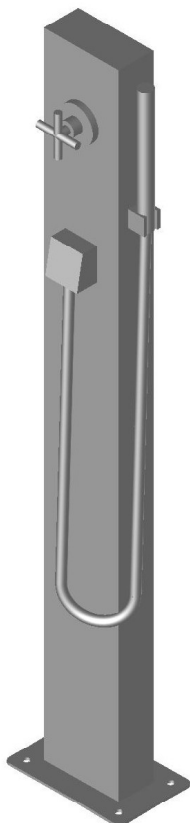

Lieferinformation Delivery Information

MODELL 40 DUSCHE MADEIRA MODEL 40 SHOWER MADEIRA

MO-40-K

Packliste

Menge Bezeichnung

1 Gehäuse komplett
incl. Standventil
1/2" Anschluss

1 Brauseschlauch

1 Handdusche

1 Befestigungssatz

Montageanleitung
(siehe Rückseite)

Packing list

Quantity Description

1 casing complete
incl. cold water valve
water supply 1/2"

1 shower hose

1 hand shower

1 fastening set

Montageanleitung Instruction for assembly

MODELL 40 DUSCHE MADEIRA
MODEL 40 SHOWER MADEIRA

MO-40-K

Lieferinformation Delivery Information

MODELL 40 DUSCHE MADEIRA MODEL 40 SHOWER MADEIRA

MO-40-MB

Packliste		Packing list	
Menge	Bezeichnung	Quantity	Description
1	Gehäuse komplett incl. Standventil 1/2" Anschluss	1	casing complete incl. cold water valve water supply 1/2"
1	Brauseschlauch	1	shower hose
1	Handdusche	1	hand shower
1	Befestigungssatz	1	fastening set
	Montageanleitung (siehe Rückseite)		instruction for assembly (see overleaf)

Montageanleitung Instruction for assembly

MODELL 40 DUSCHE MADEIRA
MODEL 40 SHOWER MADEIRA

MO-40-MB