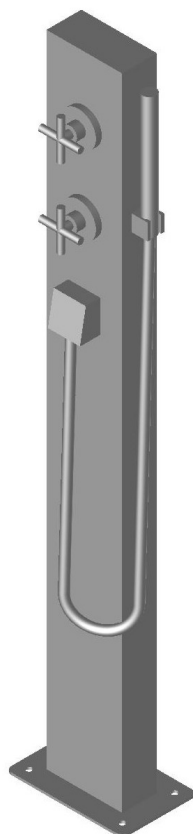

Lieferinformation Delivery Information

MODELL 40 DUSCHE MADEIRA MODEL 40 SHOWER MADEIRA

MO-40-K

Packliste

Menge Bezeichnung

1 Gehäuse komplett
incl. Standventil
1/2" Anschluss

1 Brauseschlauch

1 Handdusche

1 Befestigungssatz

Montageanleitung
(siehe Rückseite)

Packing list

Quantity Description

1 casing complete
incl. cold water valve
water supply 1/2"

1 shower hose

1 hand shower

1 fastening set

Montageanleitung Instruction for assembly

MODELL 40 DUSCHE MADEIRA
MODEL 40 SHOWER MADEIRA

MO-40-K

Lieferinformation Delivery Information

MODELL 40 DUSCHE MADEIRA MODEL 40 SHOWER MADEIRA

MO-40-MB

Packliste		Packing list	
Menge	Bezeichnung	Quantity	Description
1	Gehäuse komplett incl. Standventil 1/2" Anschluss	1	casing complete incl. cold water valve water supply 1/2"
1	Brauseschlauch	1	shower hose
1	Handdusche	1	hand shower
1	Befestigungssatz	1	fastening set
	Montageanleitung (siehe Rückseite)		instruction for assembly (see overleaf)