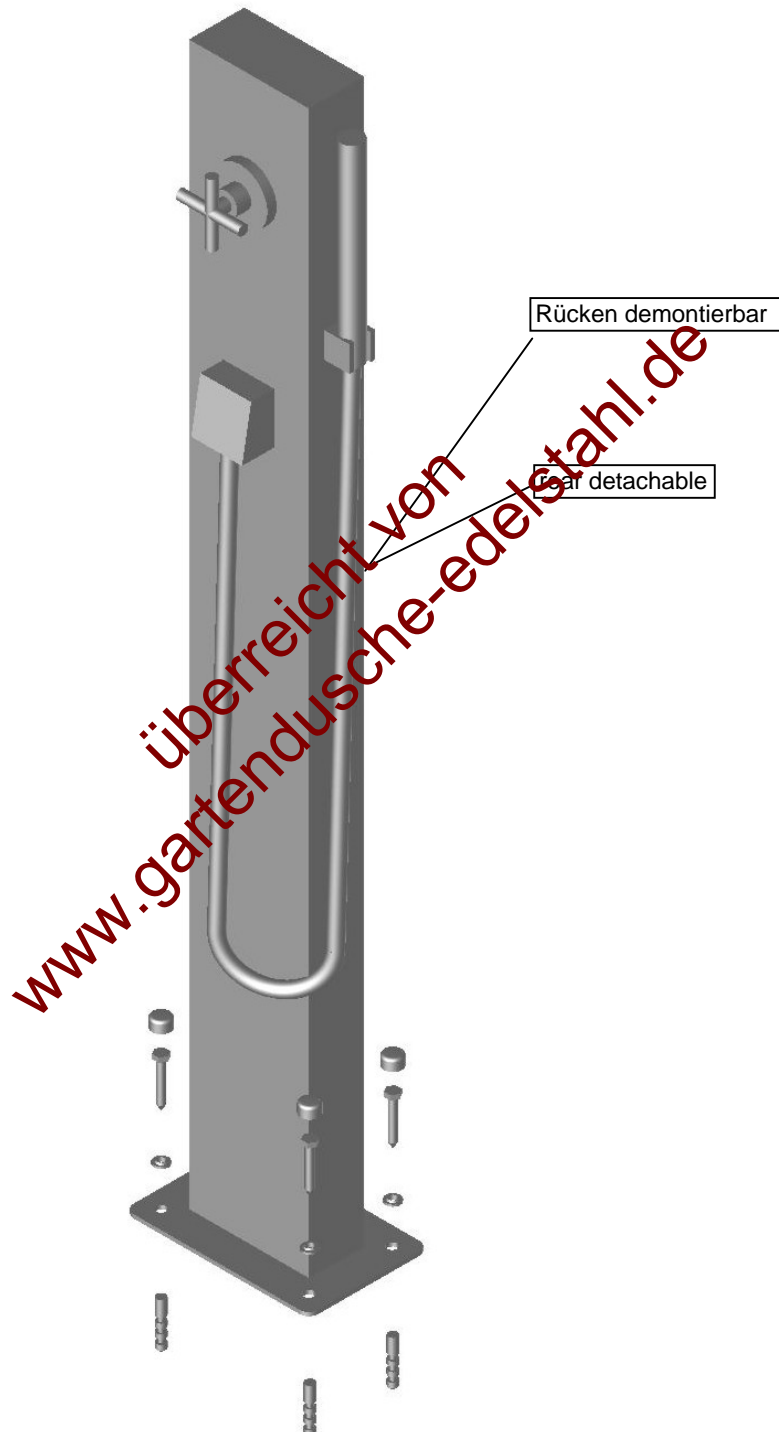

Lieferinformation Delivery Information

MODELL 40 DUSCHE MADEIRA MODEL 40 SHOWER MADEIRA

MO-40-K

Packliste

Menge Bezeichnung

1 Gehäuse komplett
incl. Standventil
1/2" Anschluss

1 Brauseschlauch

1 Handdusche

1 Befestigungssatz

Montageanleitung
(siehe Rückseite)

Packing list

Quantity Description

1 casing complete
incl. cold water valve
water supply 1/2"

1 shower hose

1 hand shower

1 fastening set

- close down the water supply.
- empty the shower.
- wrap it in frost-resistant coating, or disassemble it and store it in a frost-protected place.

geprüft auf Vollständigkeit und einwandfreie Qualität:	
checked for completeness and sound quality:	

Montageanleitung Instruction for assembly

MODELL 40 DUSCHE MADEIRA
MODEL 40 SHOWER MADEIRA

MO-40-K

Lieferinformation Delivery Information

MODELL 40 DUSCHE MADEIRA MODEL 40 SHOWER MADEIRA

MO-40-MB

Packliste		Packing list	
Menge	Bezeichnung	Quantity	Description
1	Gehäuse komplett incl. Standventil 1/2" Anschluss	1	casing complete incl. cold water valve water supply 1/2"
1	Brauseschlauch	1	shower hose
1	Handdusche	1	hand shower
1	Befestigungssatz	1	fastening set
	Montageanleitung (siehe Rückseite)		instruction for assembly (see overleaf)