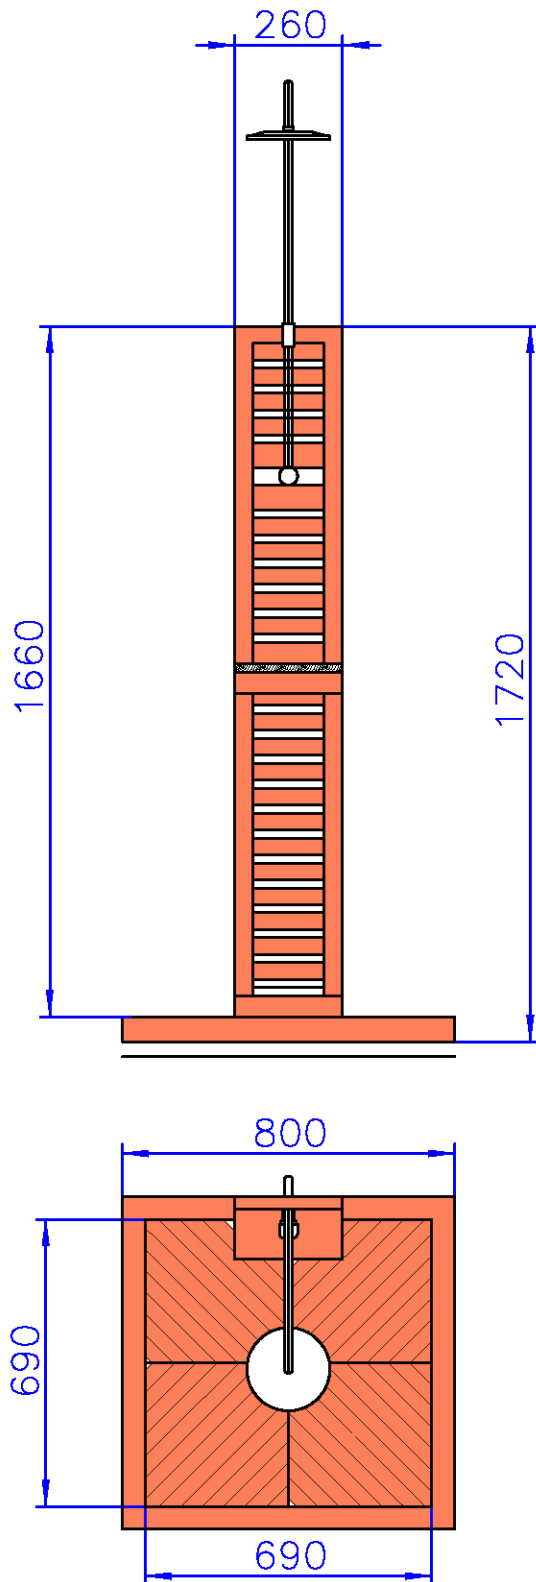

## Gartendusche NAUTILUS

- aus hochwertigem, 100% FSC-zertifiziertem Eukalyptusholz
- mit verchromtem Duschkopf ø200 mm
- V2A-Edelstahl-Duschrohr
- integrierte Seifenschale aus Holz
- inkl. Montagematerial
- Anschluss an handelsübliche Gartenschläuche möglich
- Höhe insgesamt: ca. 230 cm
- Höhe Bodenplatte bis Duschkopf: ca. 213 cm
- Bodenplatte insgesamt: 80 x 80 cm
- Bodenfliesen einzeln: 4 x 35 x 35 cm (herausnehmbar)

**Typ K= Kaltwasser**

**Anschluss hinten  
1x 1/2" AG**