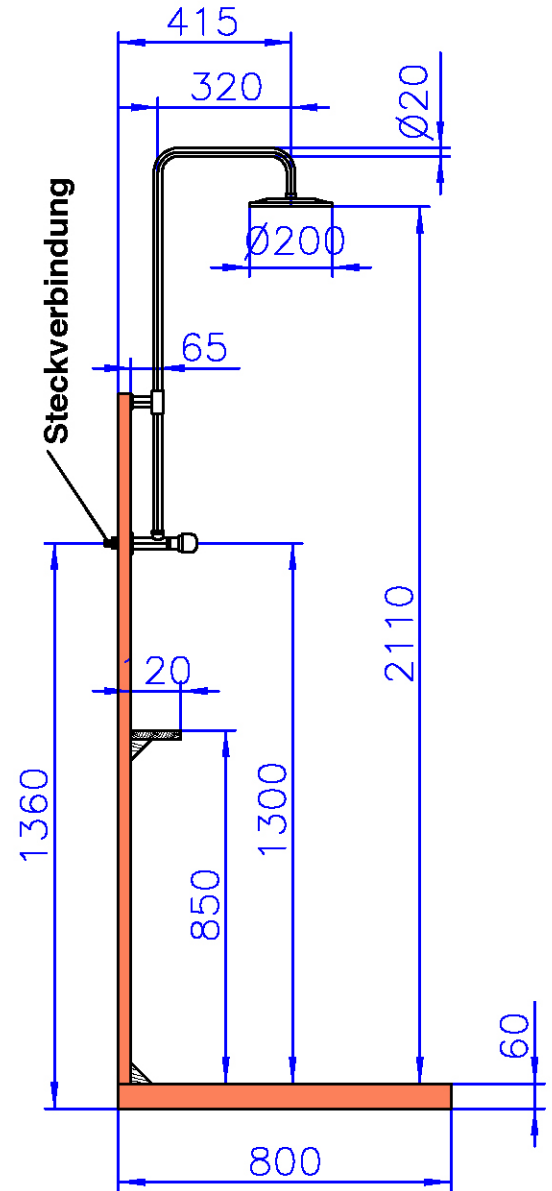

## Gartendusche NAUTILUS

- aus hochwertigem, 100% FSC-zertifiziertem Eukalyptusholz
- mit verchromtem Duschkopf ø200 mm
- V2A-Edelstahl-Duschrohr
- integrierte Seifenschale aus Holz
- inkl. Montagematerial
- Anschluss an handelsübliche Gartenschläuche möglich
- Höhe insgesamt: ca. 230 cm
- Höhe Bodenplatte bis Duschkopf: ca. 213 cm
- Bodenplatte insgesamt: 80 x 80 cm
- Bodenfliesen einzeln: 4 x 35 x 35 cm (herausnehmbar)

**Typ K= Kaltwasser**

**Anschluss hinten  
1x 1/2" AG**