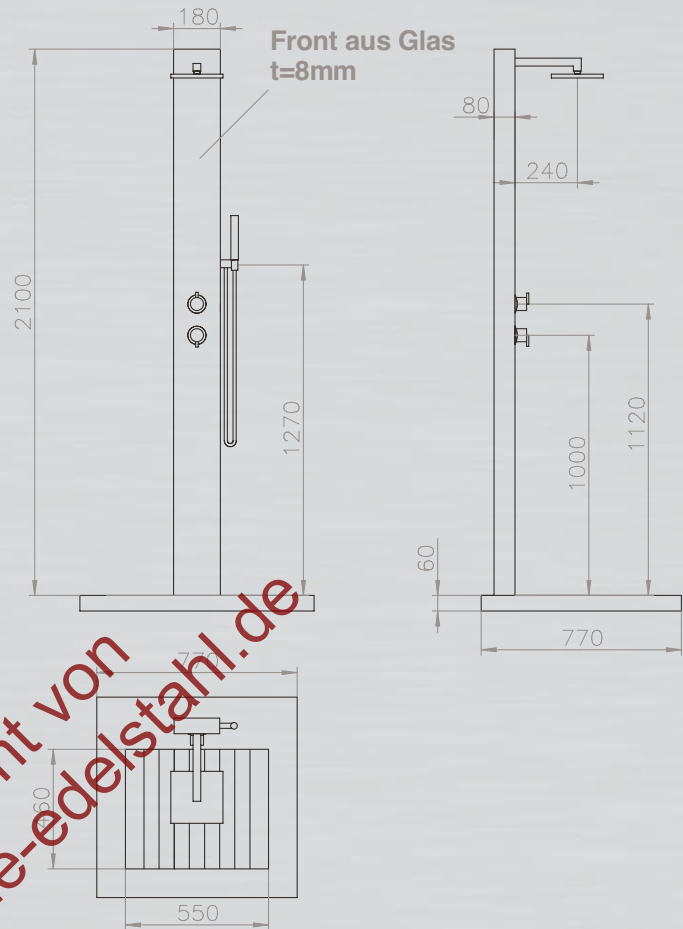

# KALT- & WARMWASSER

SABA //

Erfrischen Sie sich wie die ehemalige Königin von Saba – aber mit Eleganz und Komfort. Einen besonderen Brausespaß bietet Ihnen die Gartendusche SABA. Mit der großen Kopfdusche erleben Sie Rainshower-Feeling pur und mit der Handdusche sind Sie flexibel. Mit der Einhebel-Mischbatterie regeln Sie bequem die gewünschte Wassertemperatur. Das 8mm starke Sicherheitsglas und der hochwertige Edelstahl sind pflegeleicht und langlebig für ein luxuriöses Duschfeeling.

## PRODUKTINFORMATIONEN SABA:

Technische Änderungen vorbehalten.

MATERIAL:	Witterungsbeständiges Holz oder WPC (wood plastic composite) mit Edelstahl
TYP:	Kalt- & Warmwasser
HÖHE BODEN BIS DUSCHKOPF:	2.050 mm
ARMATUR:	Messing verchromt
WASSERANSCHLUSS:	Flexschläuche Kalt- und Warmwasser unter der Plattform 2 x 1/2" IG
GEWICHT:	37 kg
BODENPLATTE:	Holzrost oder WPC Rost mit Edelstahl